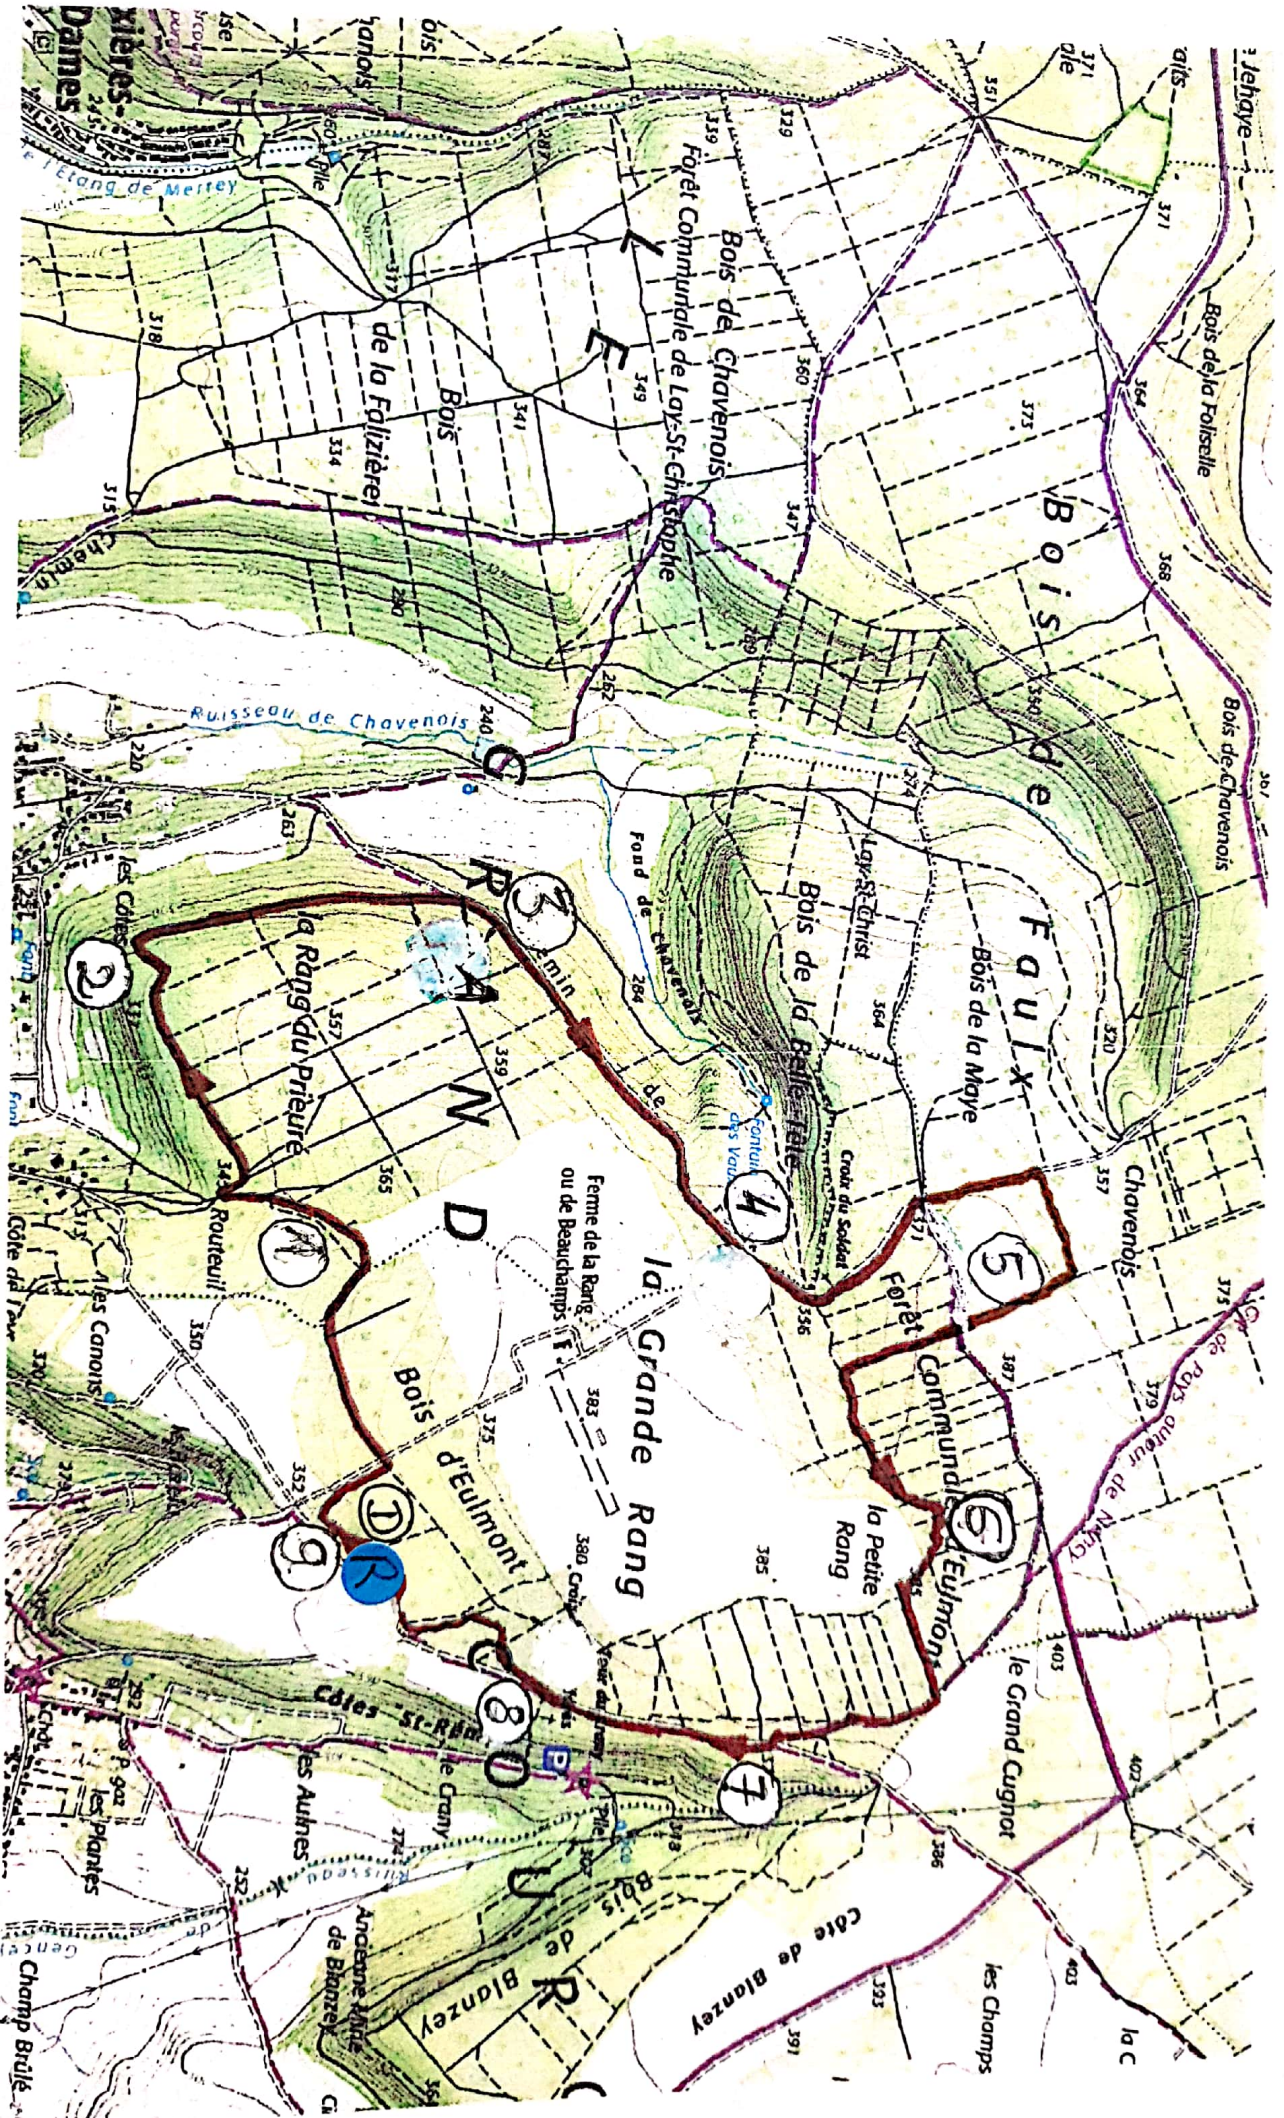

9561309 | Marche | parcours marche Eulmont

Eulmont -> Eulmont

— 8.5 km Δ 104 m Δ 103 m Δ 303 m Δ 394 m

R

Ravitaillement